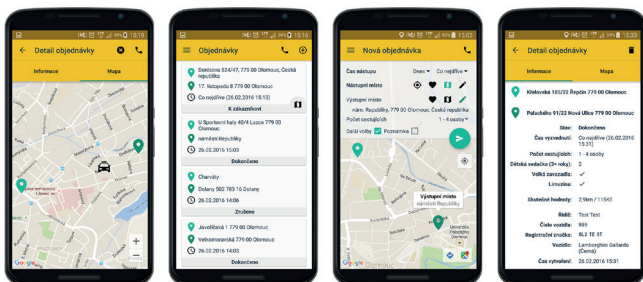

Dále si můžete registrovat Vaše telefonní číslo pomocí aplikace Atlant taxi. Váš zvýhodněný tarif Vám bude aktivován po odeslání kopie Vaší UP identifikační karty na email [padera@atlanttaxi.cz](mailto:padera@atlanttaxi.cz) nebo po ověření u řidiče. Instalací aplikace získáte možnost snadného přístavení taxi podle GPS polohy do 10 minut, storno jízdy, informace o jízdech a mnoho dalších funkcí.

Více informací na [WWW.ATLANTTAXI.CZ/APLIKACE](http://WWW.ATLANTTAXI.CZ/APLIKACE)

TAXI OBJEDNÁVEJTE POMOCÍ APLIKACE NEBO ZDARMA NA

 **800 11 30 30**

STÁHNĚTE SI MOBILNÍ APLIKACI ZDARMA

## S APLIKACÍ ZÍSKÁTE

**ZDARMA**

Aplikace je ke stažení zdarma pro mobilní telefony se systémem Android a iOS.

**SLEVU NA TAXI**

Aktivujte si Váš telefon a získajte speciální firemní tarif se slevou 23 %.

## MAPA

Sledujte na mapě  
blížící se vůz  
Atlant-taxi.