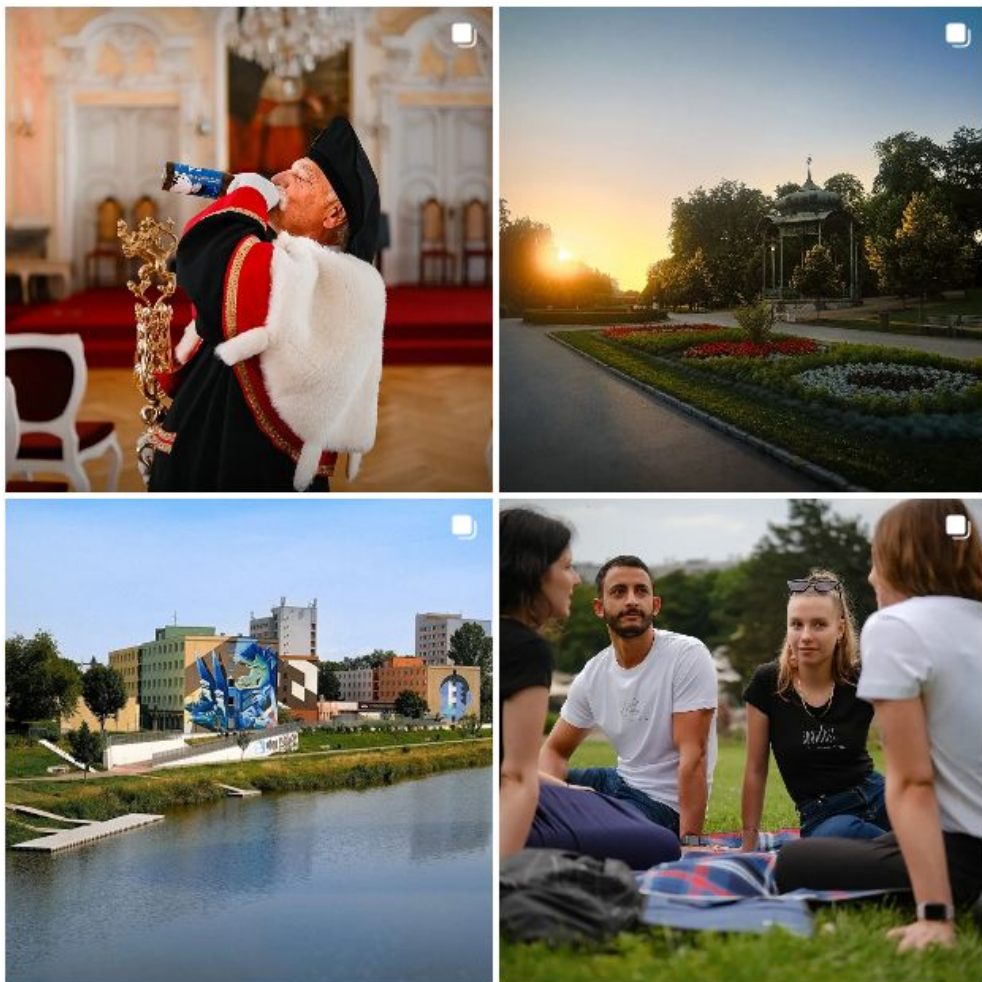

KDE SE DOZVĚDĚT VÍC?

IG (#univerzita.palackeho)