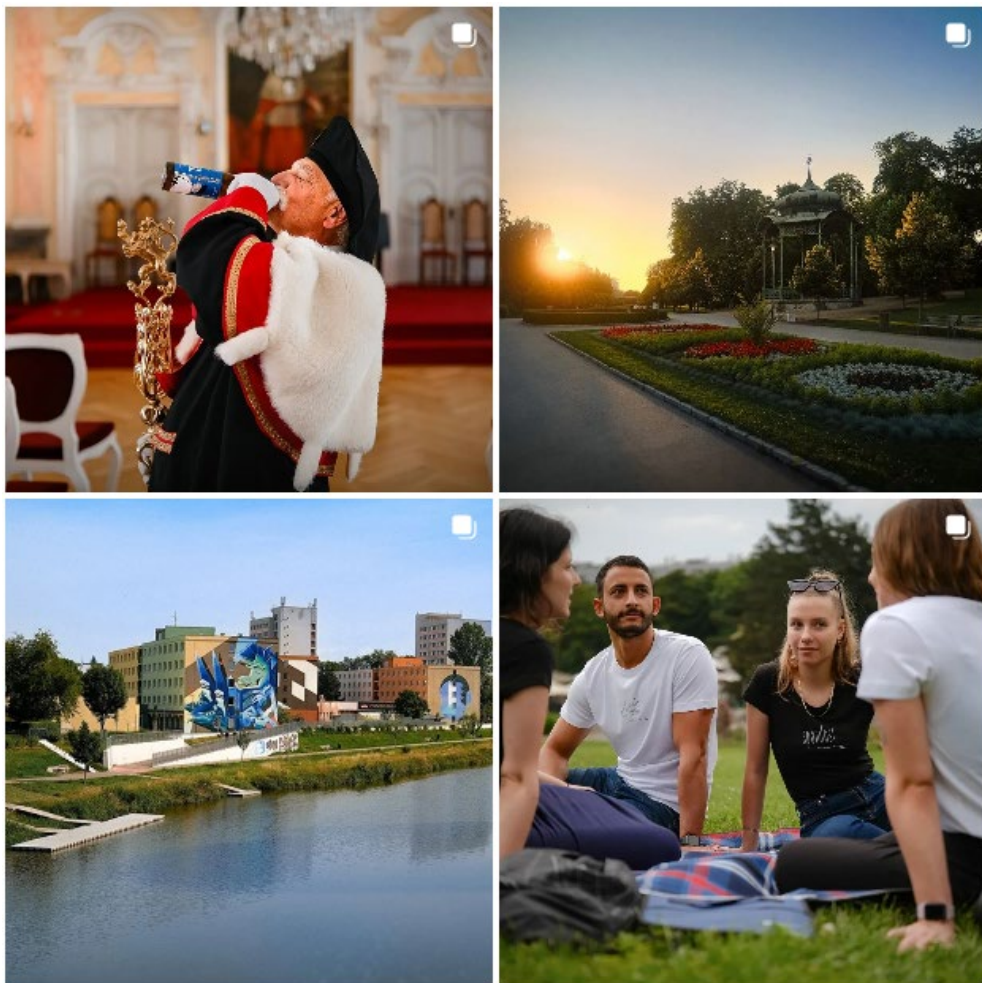

KDE SE DOZVĚDĚT VÍC?

IG (#univerzita.palackeho)